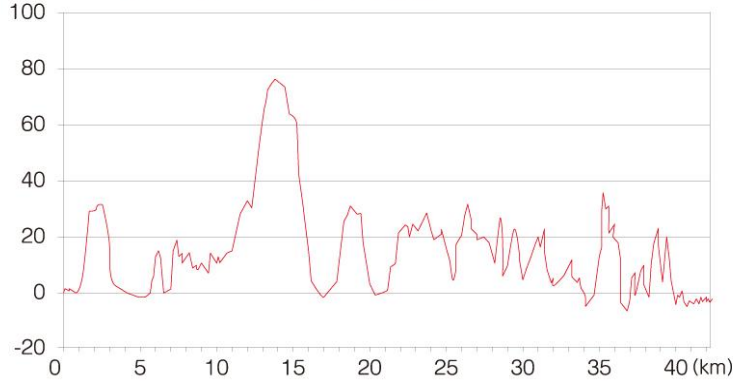

高さ(m) フルマラソンコース高低図

リレーマラソン中継点

	区 間	距離 (km)
1区	スタート～魚津ヶ崎公園	9.4
2区	魚津ヶ崎公園～遺唐使ふるさと館	12.3
3区	遺唐使ふるさと館～柏漁村センター	12.5
4区	柏漁村センター～ゴール	8.0